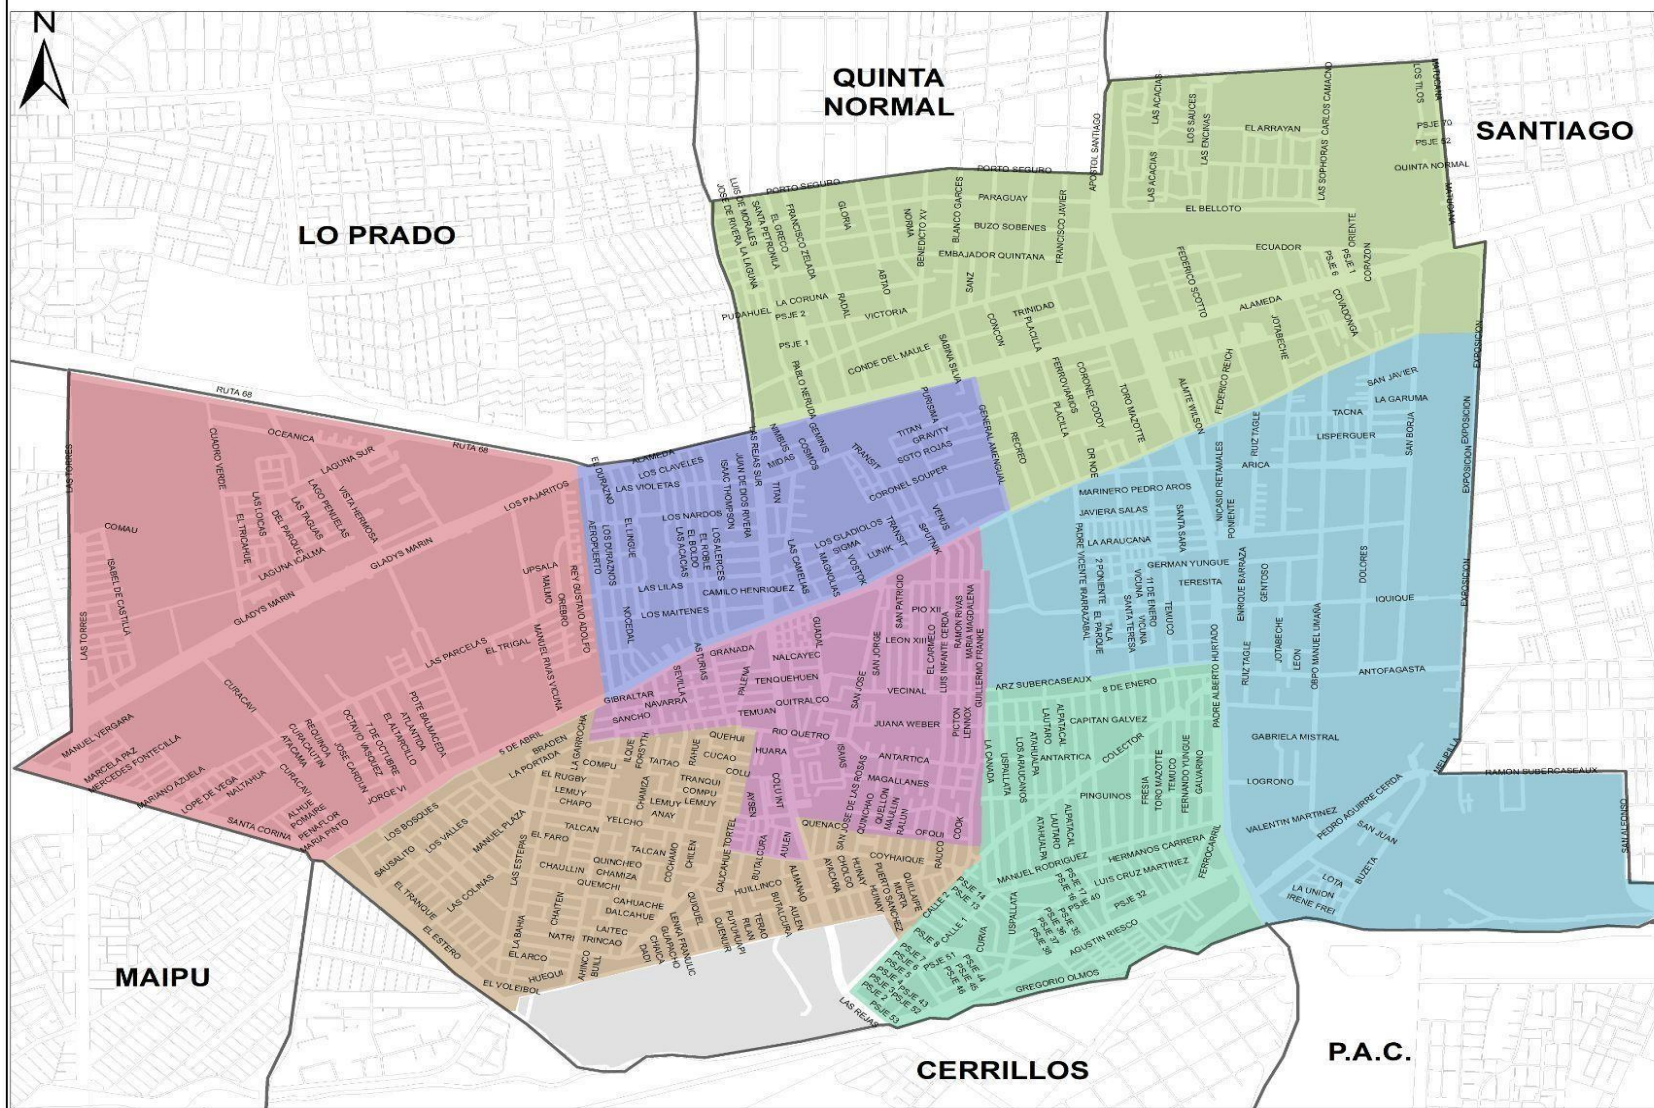

MUNICIPALIDAD DE
**ESTACIÓN
CENTRAL**

ANEXO 1: DIVISIÓN TERRITORIAL DE SECTORES Y UNIDADES VECINALES

SECTORES DE LA COMUNA ESTACIÓN CENTRAL

SIMBOLOGÍA

Sectores de la comuna

- Sector 1
- Sector 2
- Sector 3
- Sector 4
- Sector 5
- Sector 6
- Sector 7

Datos cartográficos

- Fuente cartográfica: Dideco,
Municipalidad de
Estación Central.

- Proyección UTM 19S

- Datum WGS-84

Autor: Joaquín Echeverría R.
Geógrafo de Dideco

1:8.300

MUNICIPALIDAD DE
**ESTACIÓN
CENTRAL**

PLANO COMUNA DE ESTACION CENTRAL
UNIDADES VECINALES